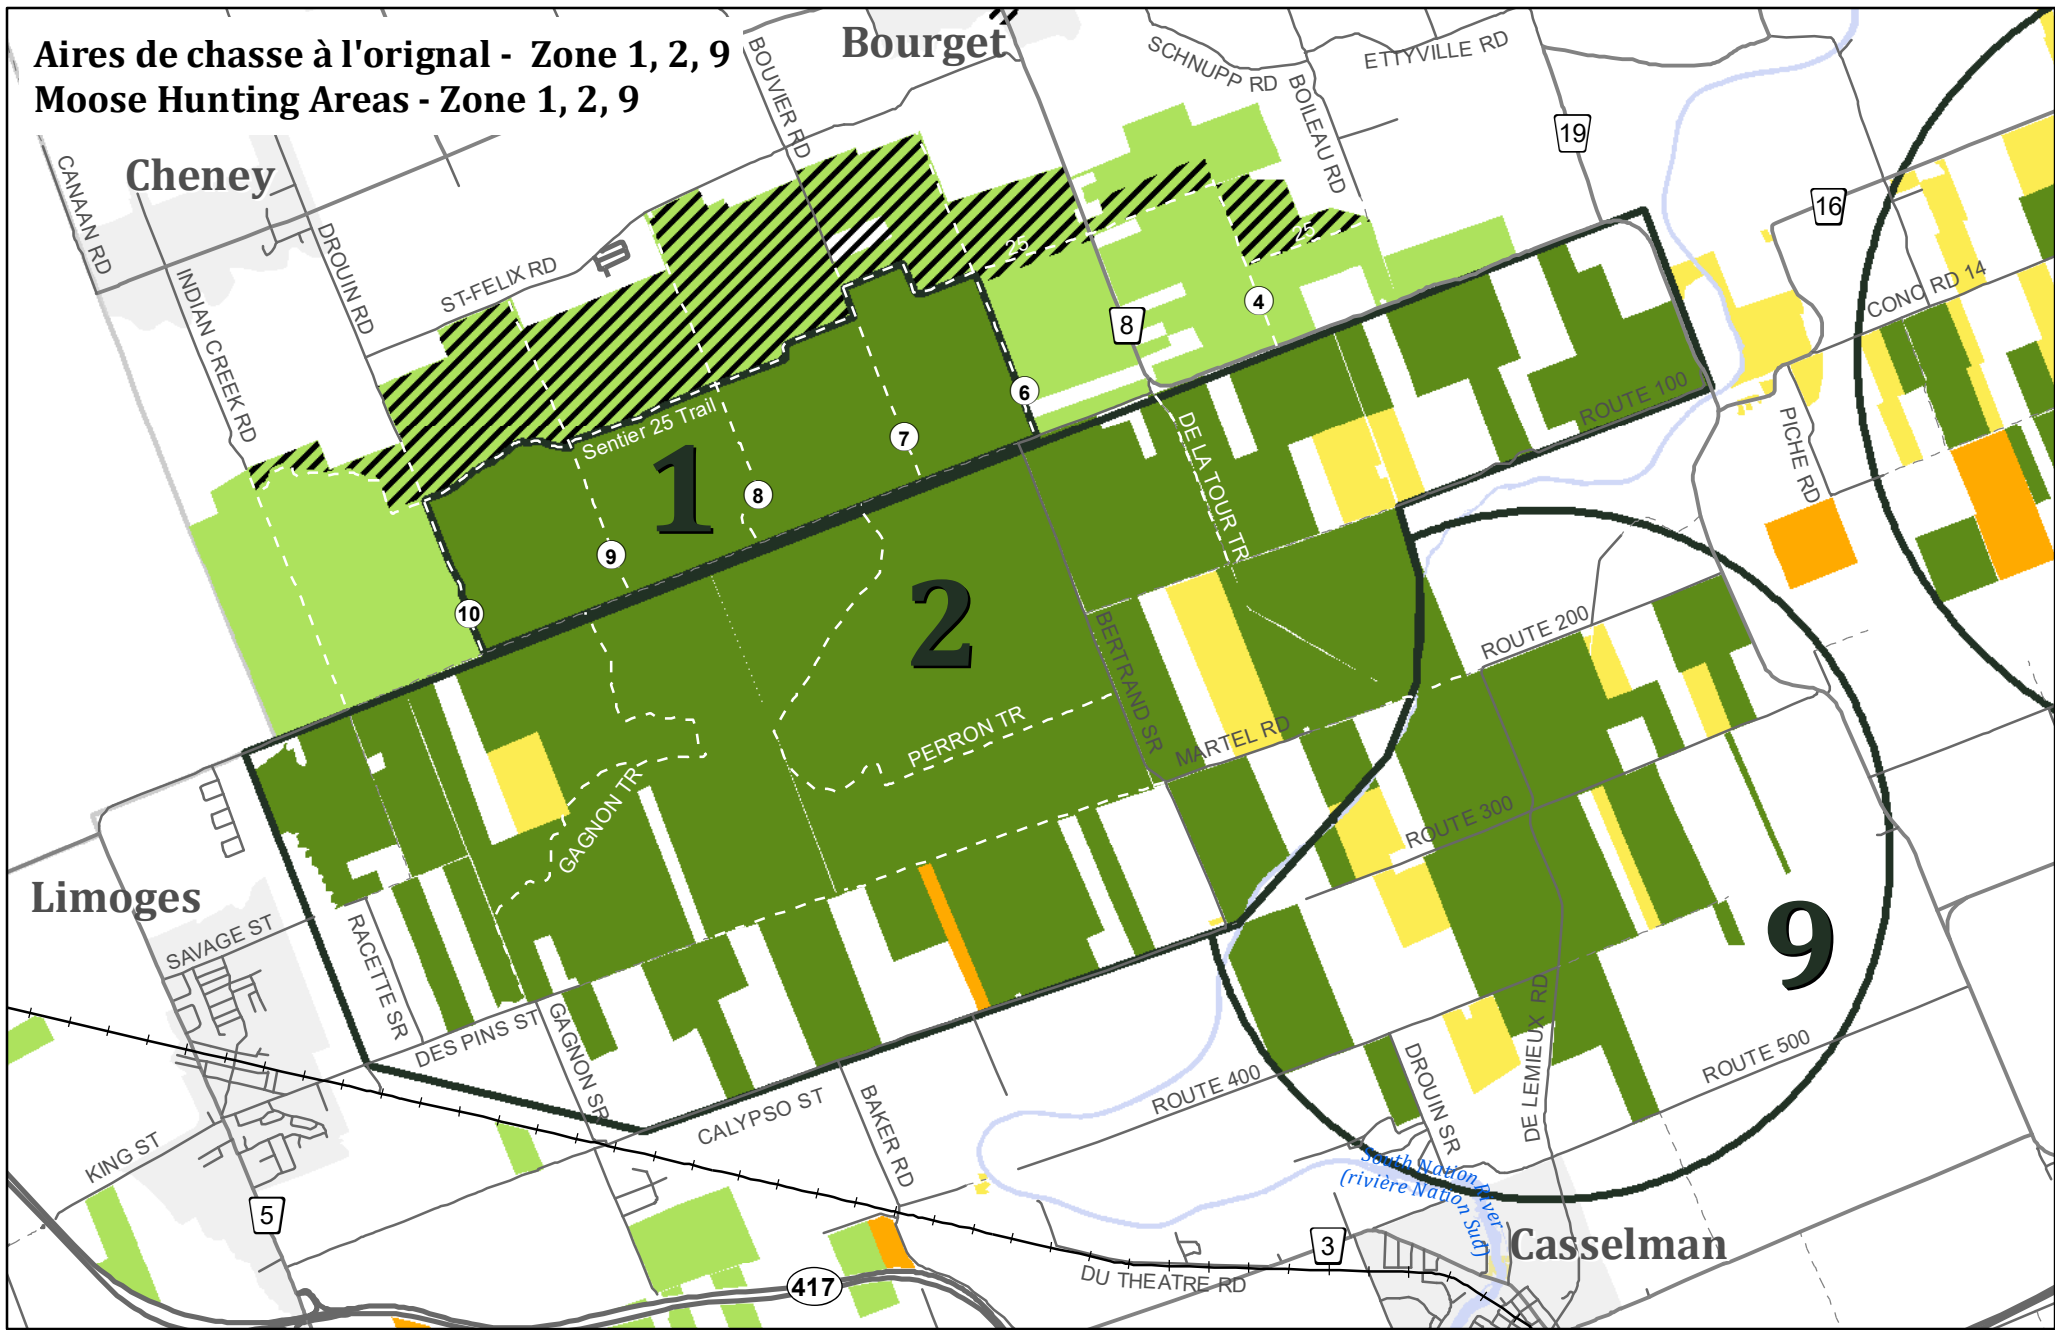

Aires de chasse à l'original - Zone 1, 2, 9
Moose Hunting Areas - Zone 1, 2, 9

Forêt Larose Forest
Aires de chasse à l'original - UGF 65
Moose Hunting Areas - WMU 65

Légende - Legend

- Aire de chasse à l'original (terrain CUPR) - Moose Hunting Area (UCPR land)
- Autre terrain CUPR - Other UCPR land
- Terre de la Conservation de la Nation Sud - South Nation Conservation Land
- Terre de la Couronne - Crown Land
- Zone d'interdiction d'utilisation d'arme à feu - No discharge of Firearm Zone

DATE: 5/6/2021
REF: FL1820